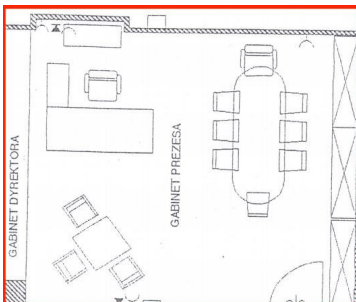

Opis nieruchomości:

Mamy w ofercie lokal na wynajem w obiekcie w centrum Gdańska w Company House !

Lokal o pow 36 m2 na 2. piętrze biurowca we Wrzeszczu.

Można wynająć większą powierzchnię !!

Parking ogólnodostępny przed budynkiem- miejsca parkingowe podziemne do prywatnego użytku można wynająć !

Niskie opłaty administracyjne

W budynku ochrona 24/7, recepcja, 2 windy.